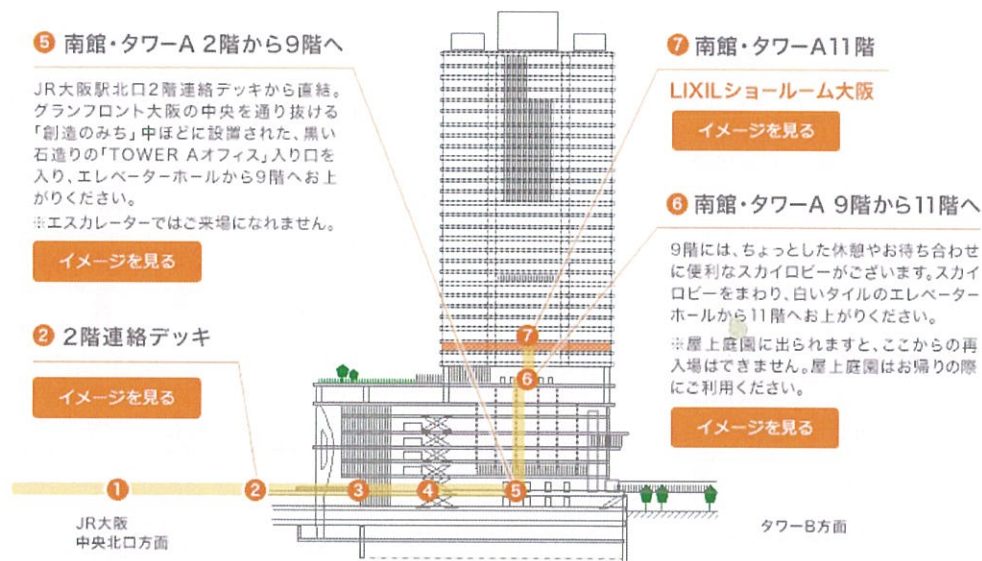

[ホーム](#) [ショールーム](#) [近畿](#) [LIXILショールーム大阪](#) [アクセスガイド](#)

LIXILショールーム大阪：アクセスガイド

JR大阪駅北口2F連絡デッキから直結。

エレベーターを乗り継いだ先は、住まいのすべてが見られる空中ショールーム。

グランフロント大阪南館・タワーA内の歩き方

立面案内図

グランフロント大阪南館・タワーA

平面案内図

南館 タワー 2階

- ① JR大阪駅の2階「中央北口」に出ると、目の前がグランフロント大阪です。
- ② グランフロント大阪「南館」2階入り口につながる連絡デッキをお進みください。
- ③ グランフロント大阪「南館」の2階入り口へとお進みください。

- ④ 南館2階に入り「創造のみち」を、右手にご注目しながらお進みください。

- ⑤ 黒い石造りの「TOWER Aオフィス」入口に入り、エレベーターホールへ。乗換え階の9階へお上がりください。

南館 タワー 9階

- ⑥ 9階乗換え階「スカイロパー」で、降りてすぐの案内板に向かって左へまわり、「A11-18」のエレベーターに乗ってください。

- ⑦ 乗り換えられましたら11階へお越しください。11階がLIXILショールーム大阪です。

JR大阪駅中央北口2階からのアクセスガイドを見る