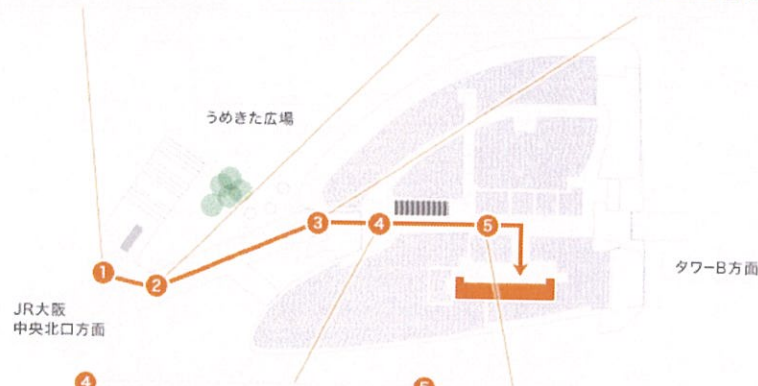

[ホーム](#) [ショールーム](#) [近畿](#) [LIXILショールーム大阪](#) [アクセスガイド](#)

LIXILショールーム大阪：アクセスガイド

JR大阪駅北口2F連絡デッキから直結。

エレベーターを乗り継いだ先は、住まいのすべてが見られる空中ショールーム。

グランフロント大阪南館・タワーA内の歩き方

立面案内図

グランフロント大阪南館・タワーA

平面案内図

南館 タワー 2階

- ① JR大阪駅の2階「中央北口」に出ると、目の前がグランフロント大阪です。
- ② グランフロント大阪「南館」2階入り口につながる連絡デッキをお進みください。
- ③ グランフロント大阪「南館」の2階入り口へとお進みください。

- ④ 南館2階に入り「創造のみち」を、右手にご注目しながらお進みください。

- ⑤ 黒い石造りの「TOWER Aオフィス」入口に入り、エレベーターホールへ。乗換え階の9階へお上がりください。

南館 タワー 9階

- ⑥ 9階乗換え階「スカイロパー」で、降りてすぐの案内板に向かって左へまわり、「A11-18」のエレベーターに乗ってください。

- ⑦ 乗り換えられましたら11階へお越しください。11階がLIXILショールーム大阪です。

JR大阪駅中央北口2階からのアクセスガイドを見る