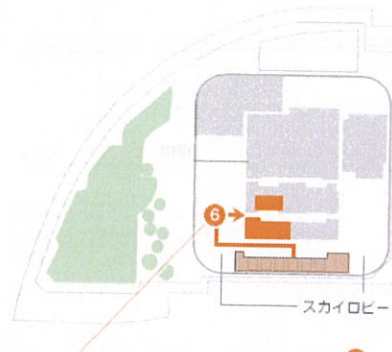

[ホーム](#) [ショールーム](#) [近畿](#) [LIXILショールーム大阪](#) [アクセスガイド](#)

LIXILショールーム大阪：アクセスガイド

JR大阪駅北口2F連絡デッキから直結。

エレベーターを乗り継いだ先は、住まいのすべてが見られる空中ショールーム。

グランフロント大阪南館・タワーA内の歩き方

立面案内図

グランフロント大阪南館・タワーA

平面案内図

南館 タワー 2階

- ① JR大阪駅の2階「中央北口」に出ると、目の前がグランフロント大阪です。
- ② グランフロント大阪「南館」2階入り口につながる連絡デッキをお進みください。
- ③ グランフロント大阪「南館」の2階入り口へとお進みください。

- ④ 南館2階に入り「創造のみち」を、右手にご注目しながらお進みください。

- ⑤ 黒い石造りの「TOWER Aオフィス」入口に入り、エレベーターホールへ。乗換え階の9階へお上がりください。

南館 タワー 9階

- ⑥ 9階乗換え階「スカイロパー」で、降りてすぐの案内板に向かって左へまわり、「A11-18」のエレベーターに乗ってください。

- ⑦ 乗り換えられましたら11階へお越しください。11階がLIXILショールーム大阪です。

JR大阪駅中央北口2階からのアクセスガイドを見る